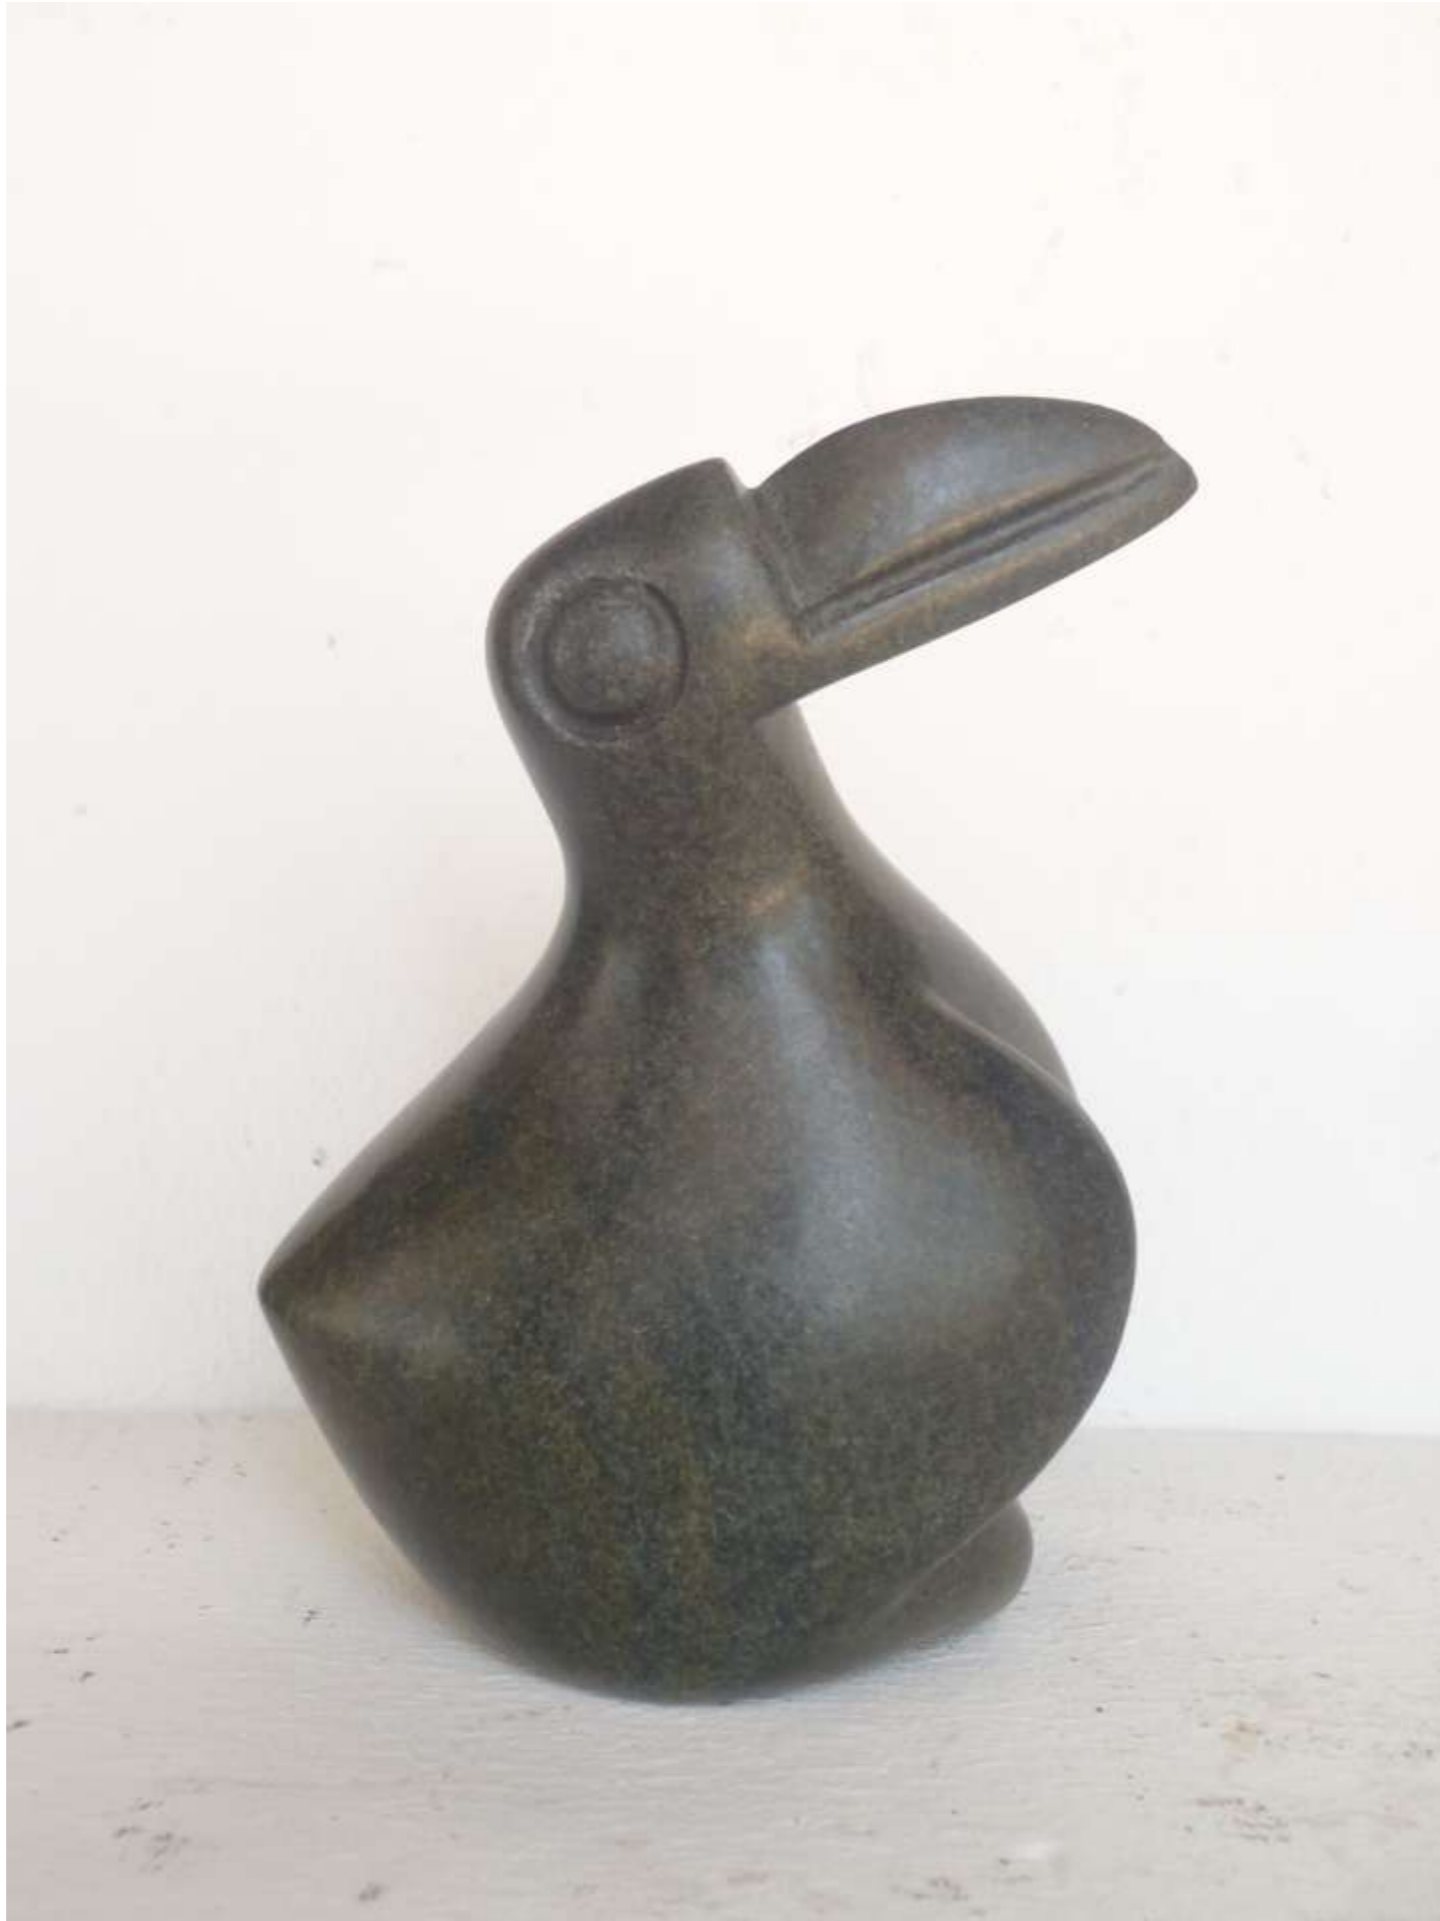

16593

Quail Bird

Kananasi Chaparadza

Green Serpentine

15x8x12cm

€ 150
Dkk 1115

10