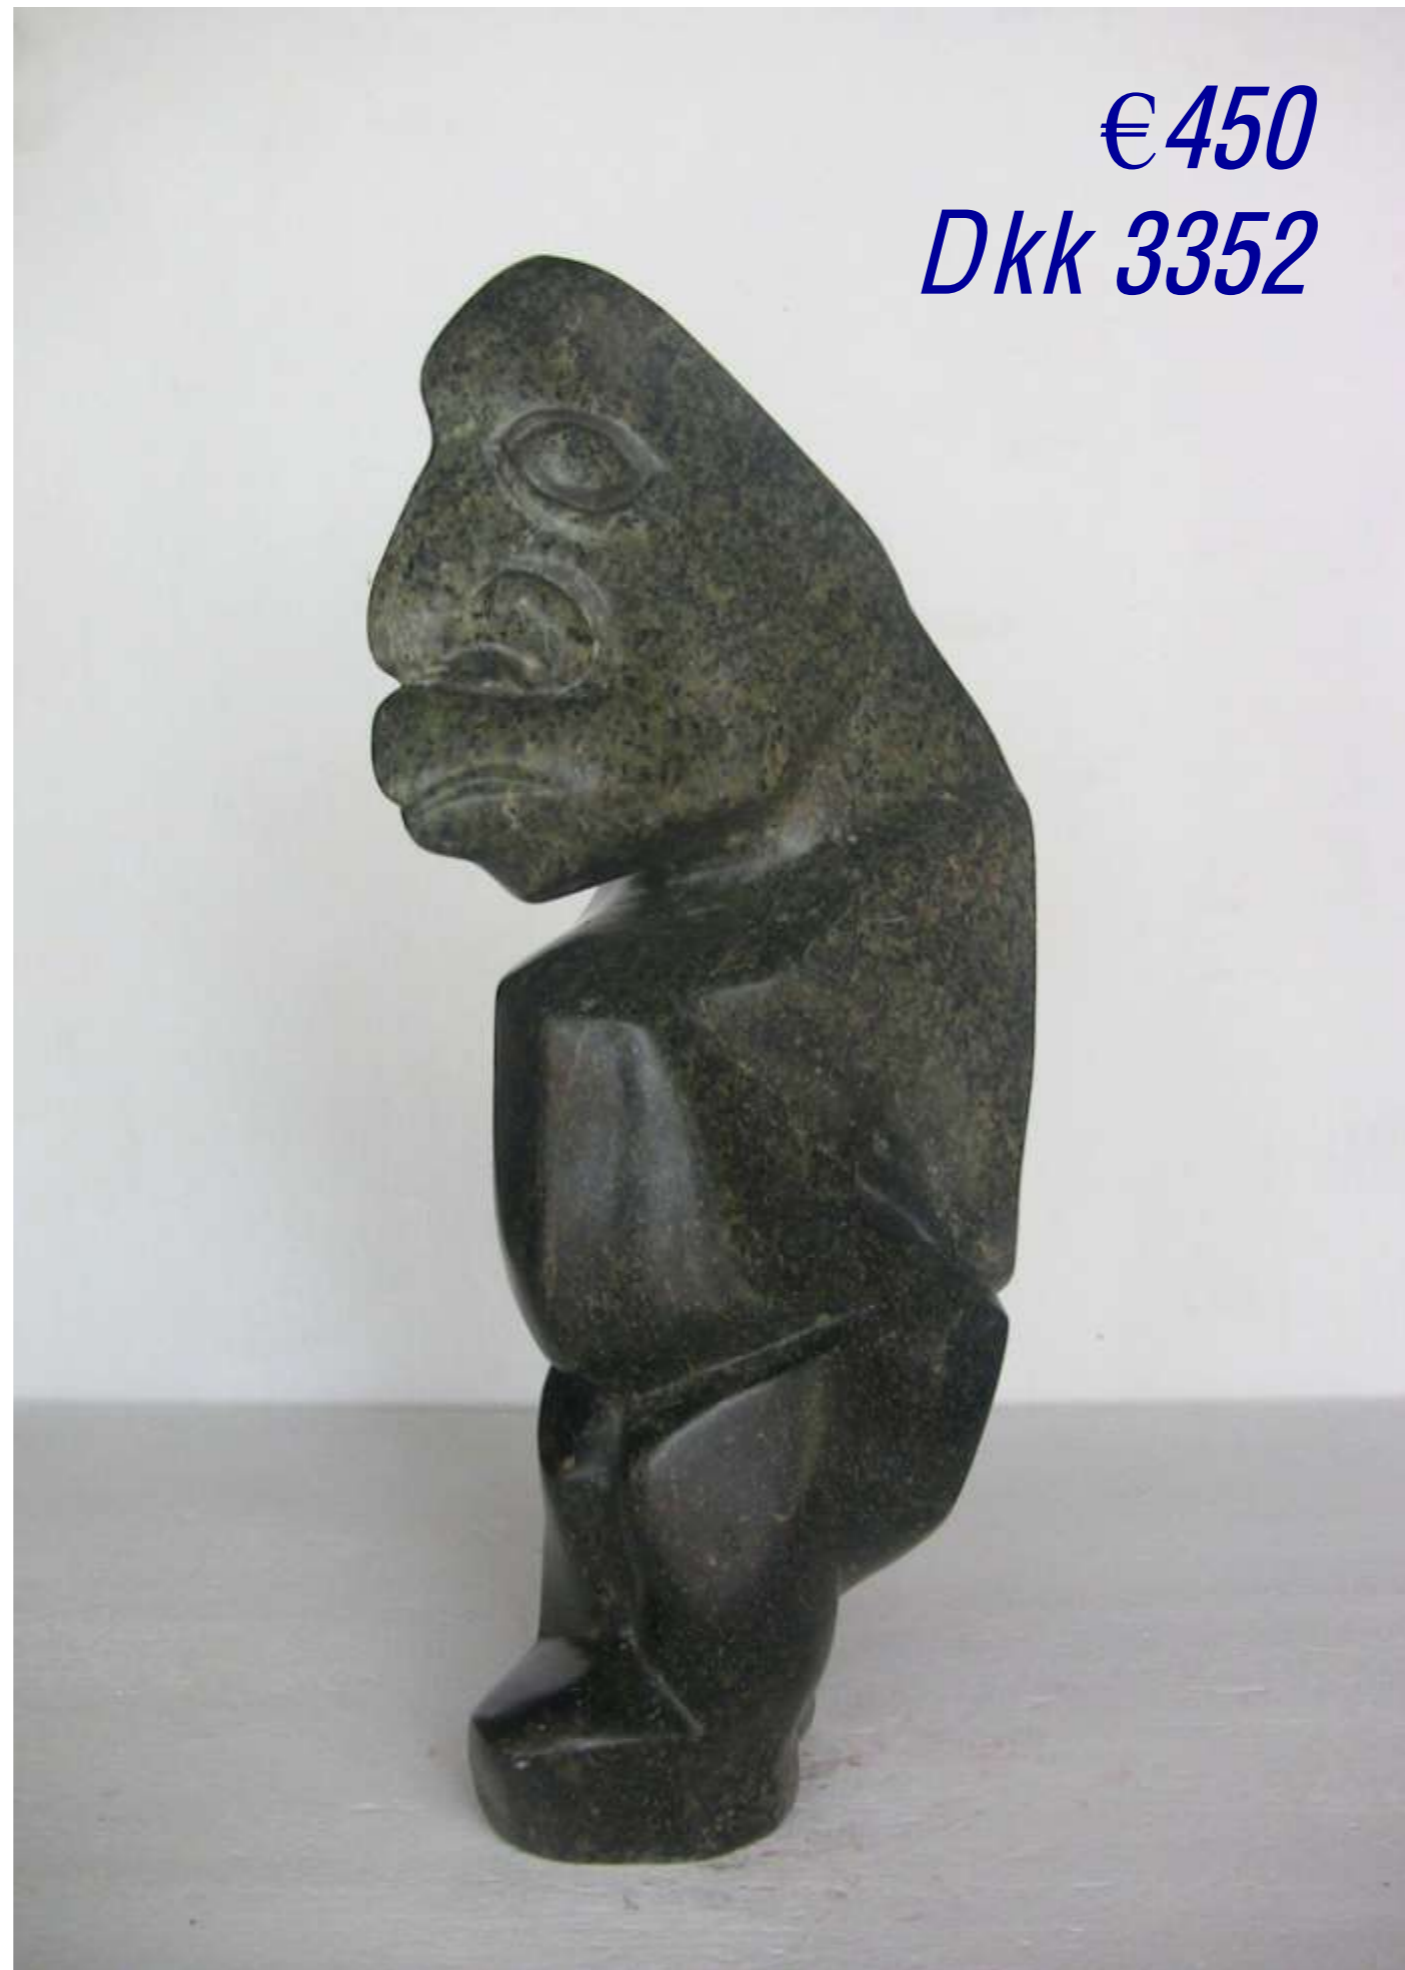

**45**

*Kejserens  
Kavaler*

*Cavalier Of  
The Emperor*

*Der Haushofmeister  
Des Kaisers*

€450  
Dkk 3352

*15357  
Thinker  
Enos Gunja  
Opal  
37x12x9cm*

**46**

*Historien Om En Moder*