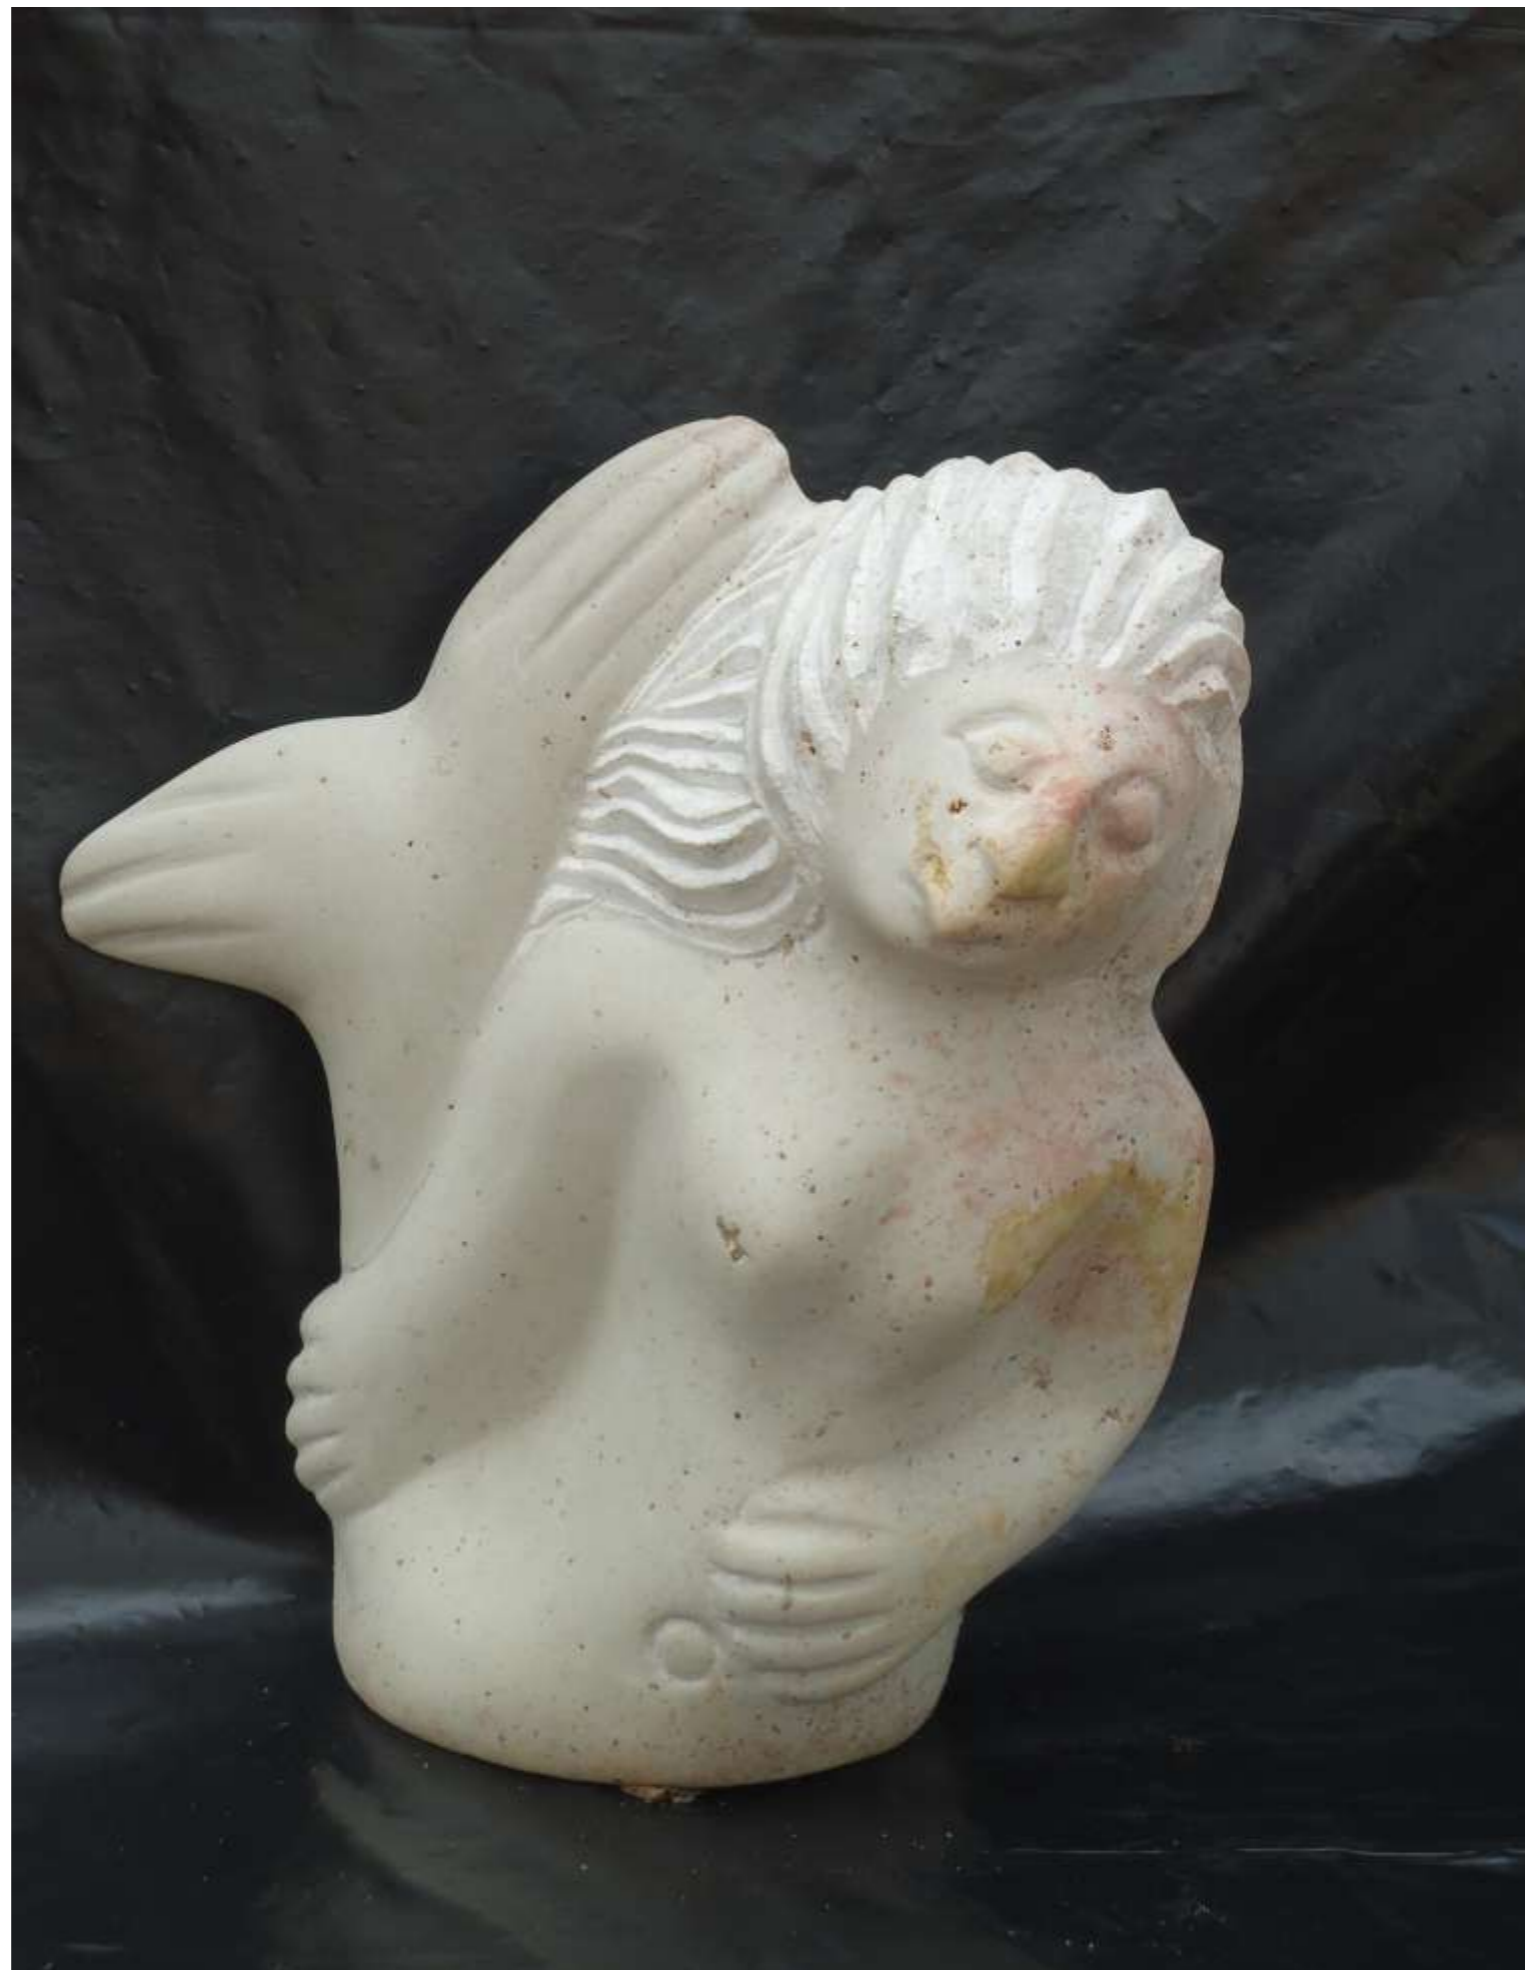

*Fliedermütterchen*

*15568  
Old Woman  
Enos Gunja  
Springstone  
30x13x22cm*

*€600  
Dkk 4470*

**12**

*Den Lille Havfrue*

*The Little Mermaid*

*Die Kleine Seejungfer*

*16577*  
*Mermaid*  
*Gift Antonyo*  
*Sapiolite*  
*22x17x8cm*